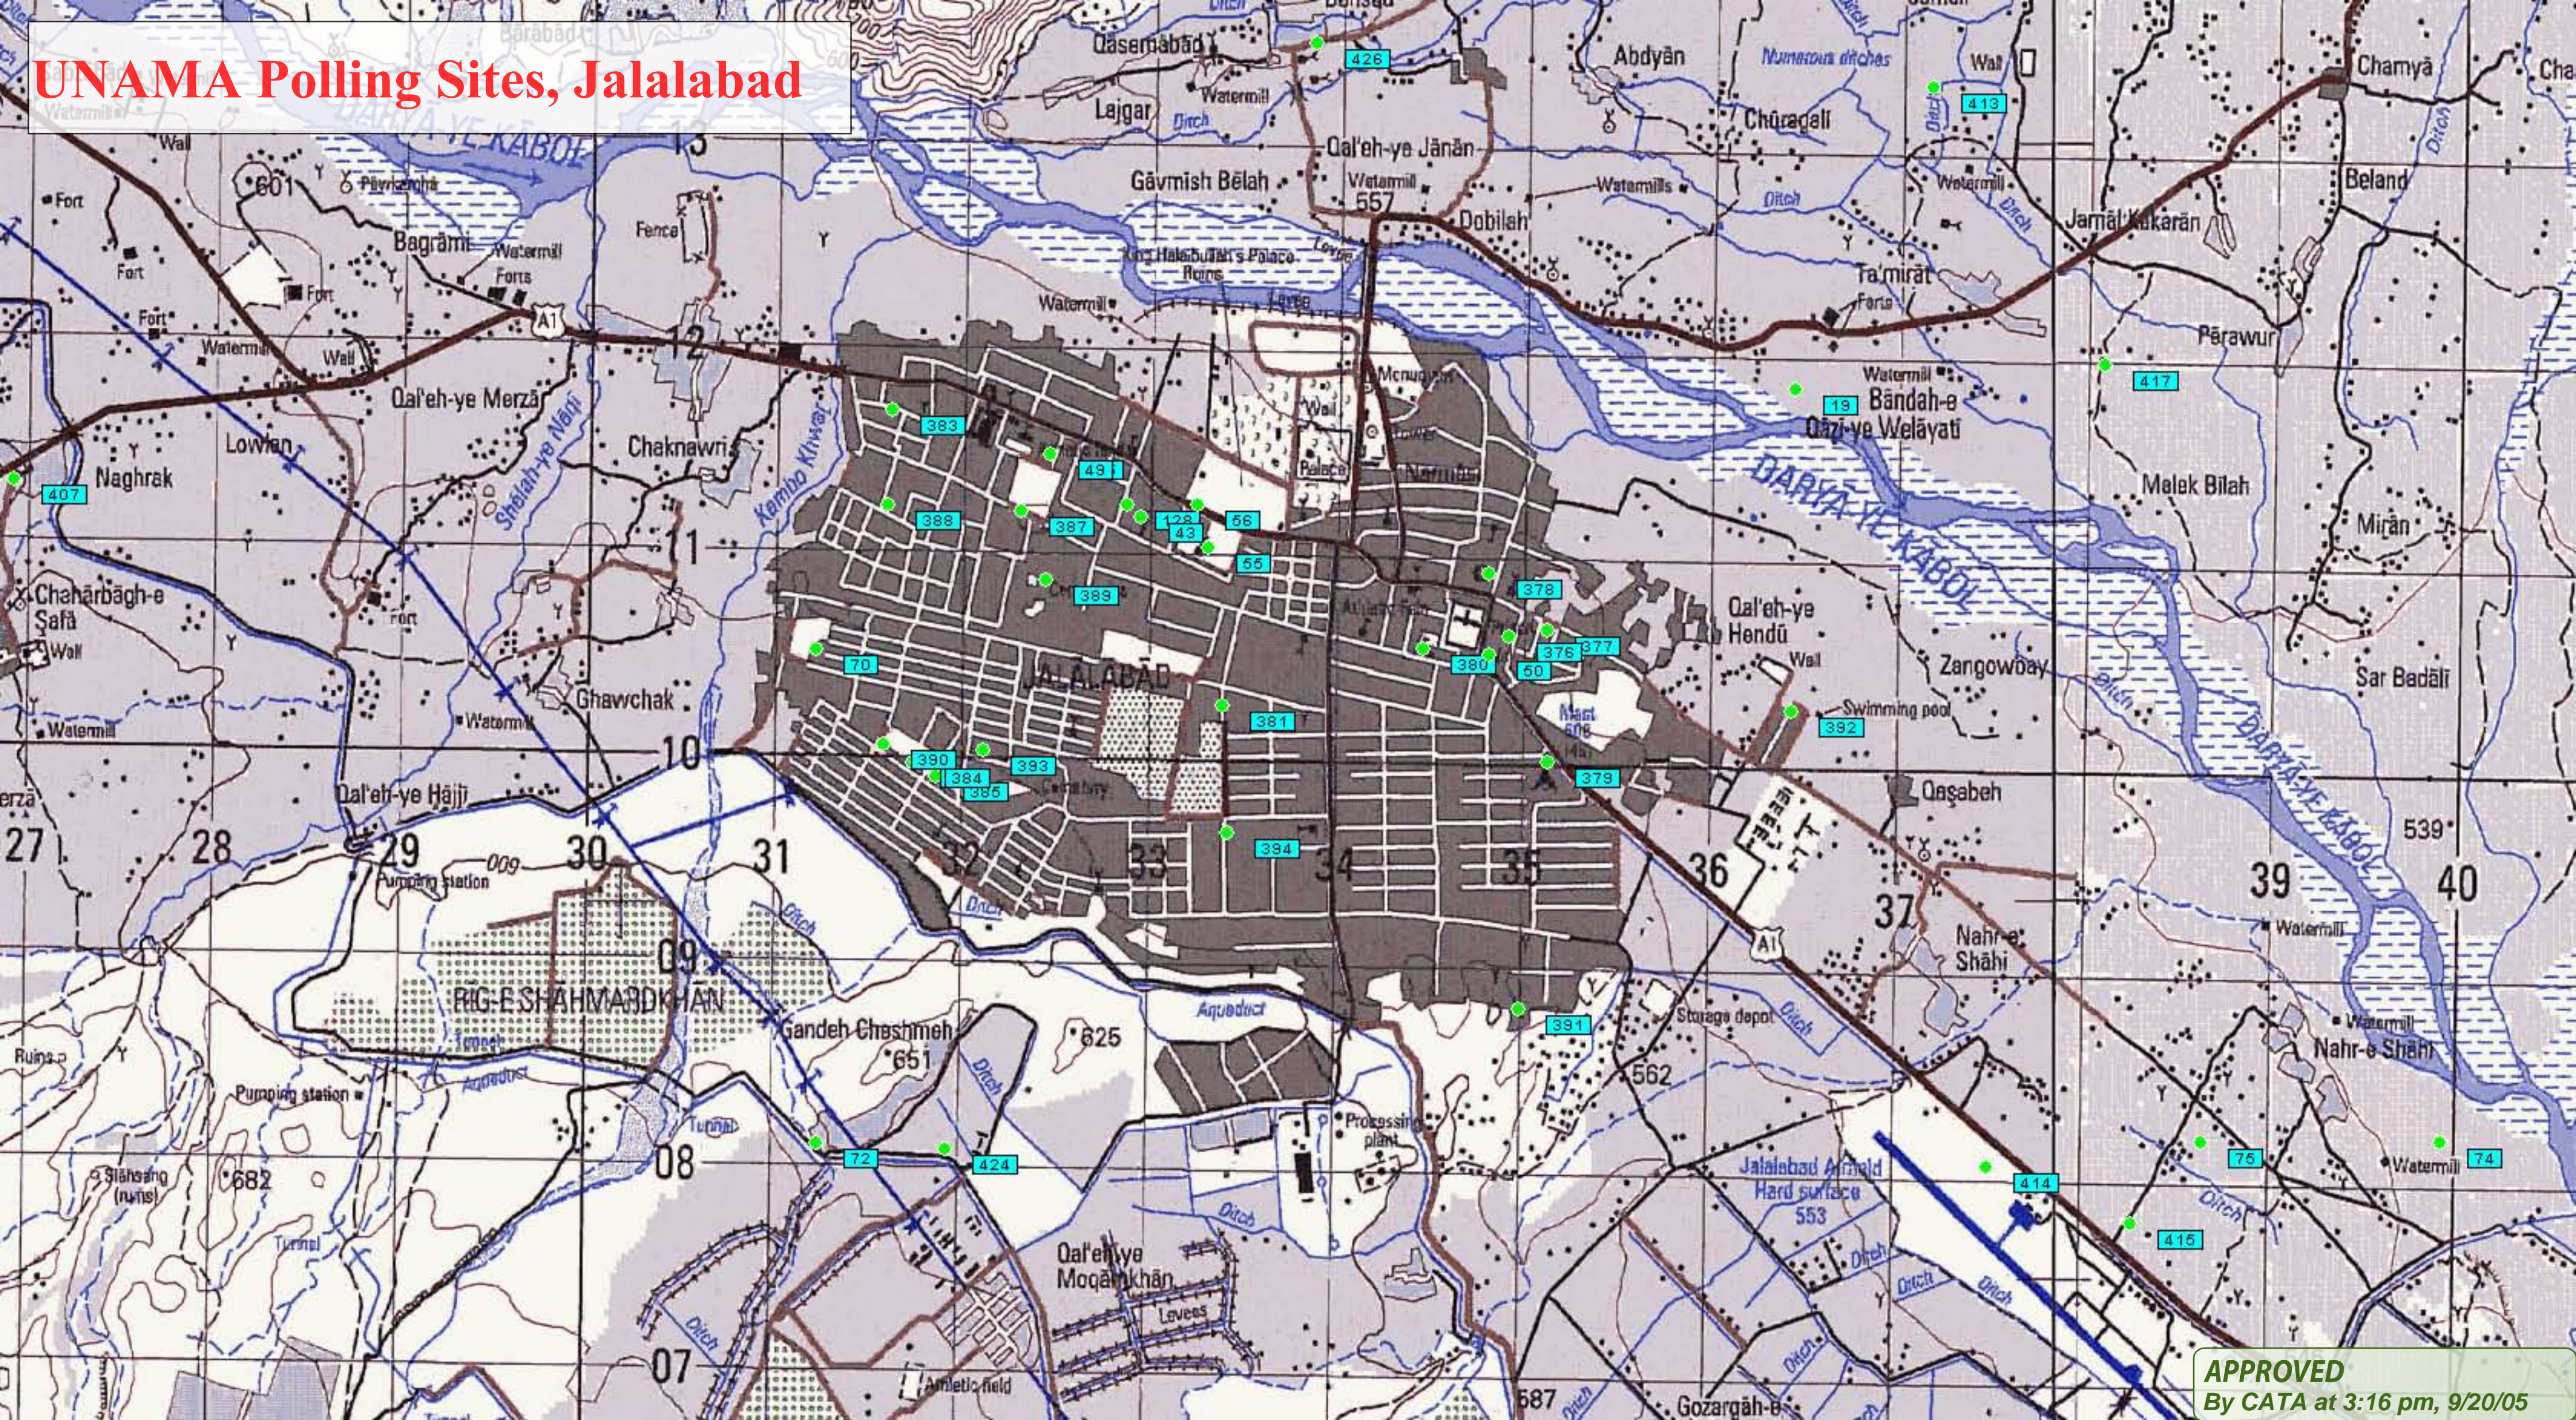

Nangarhar Hospitals and Clinics

Nangarhar Mosques

Nangarhar Schools

Jalalabad Schools and Mosques

UNAMA Polling Sites, Nangarhar

UNAMA Polling Sites, Jalalabad

Nangarhar Clinics

ID	Description	Latitude	Longitude
2	Balabagh CHC	34.39506340	70.22176840
3	Majadela-e-Malanya Centre	34.43069000	70.46617000
4	Sangar Saray/Kama CHC	34.41067400	70.63891080
5	SherZad Mana Khil CHC	34.25054300	69.99824200
6	Gooshta CHC	34.35463120	70.79514330
7	Sherzad Marki Khil BHC	34.20828900	70.02863500
8	Behsod CHC	34.45141310	70.51576580
9	Baghbani BHC	34.38559400	70.21010300
10	Gurag Khiwa BHC	34.55663080	70.61912200
11	Lal Poora CHC	34.13913000	71.02710000
12	Sehat Ravani Clinic	34.43642000	70.43587000
13	Tralay/Chaparha BHC	34.33068240	70.42793010
14	Kan Qarerghi BHC	34.26557000	70.48771800
15	Sangina/Chaporhar	34.23631590	70.32965230
16	Deibala CHC	34.11798400	70.46188700
17	Fatih Abad Clinic	34.35672000	70.22316000
18	Kankran BHC	34.37402000	70.14036000
19	Kuzkunar Clinic	34.57776000	70.59582000
20	Ahmad Khil Wazer CHC	34.21089400	70.17534200
21	Wazeer fara Khil CHC	34.20020500	70.18148200
22	Amar Khil BHC	34.46291700	70.35025500
23	Batikot CHC	34.29690000	70.74184000
24	Chardi Clinic	34.32115000	70.77480000
25	sungina clinic	34.23638889	70.32944444
26	mashwani clinic	34.34027778	70.73000000
27	Gerdy ghouse clinic	34.23500000	70.96805556
28	HNI clinic	34.24277778	70.88527778
29	Gorage Clinic	34.55638889	70.61916667
30	Yasin BaBa clinic	34.53777778	70.54722222
31	Center Clinic	34.57916667	70.59527778
32	ToTo clinic	34.26750000	70.95388889
33	Marki Khil clinic	34.20000000	70.01944444
34	Mama Khil clinic	34.24527778	69.98777778
35	Debala health center	34.11777778	70.46194444
36	Shpola health center	34.19027778	70.47694444
37	Landa Boch Clinic	34.44138889	70.59611111
38	Sangarsaray Clinic	34.41055556	70.63944444
39	Pacher Clinic	34.12361111	70.29138889
40	kan clinic	34.25722222	70.49888889
41	baro gari clinic	34.27444444	70.42722222
42	BHC clinic	34.25194444	70.56666667
43	Dosaraka clinic	34.43916667	70.48500000
44	Fatih Abad clinic	34.35666667	70.22305556
45	Amar khil clinic	34.45555556	70.36472222
46	Balabagh clinic	34.39500000	70.22222222
47	daronta clinic	34.47722222	70.36472222
48	Kariz kabir clinic	34.39222222	70.52194444
49	bland ghar clinic	34.47055556	70.50472222