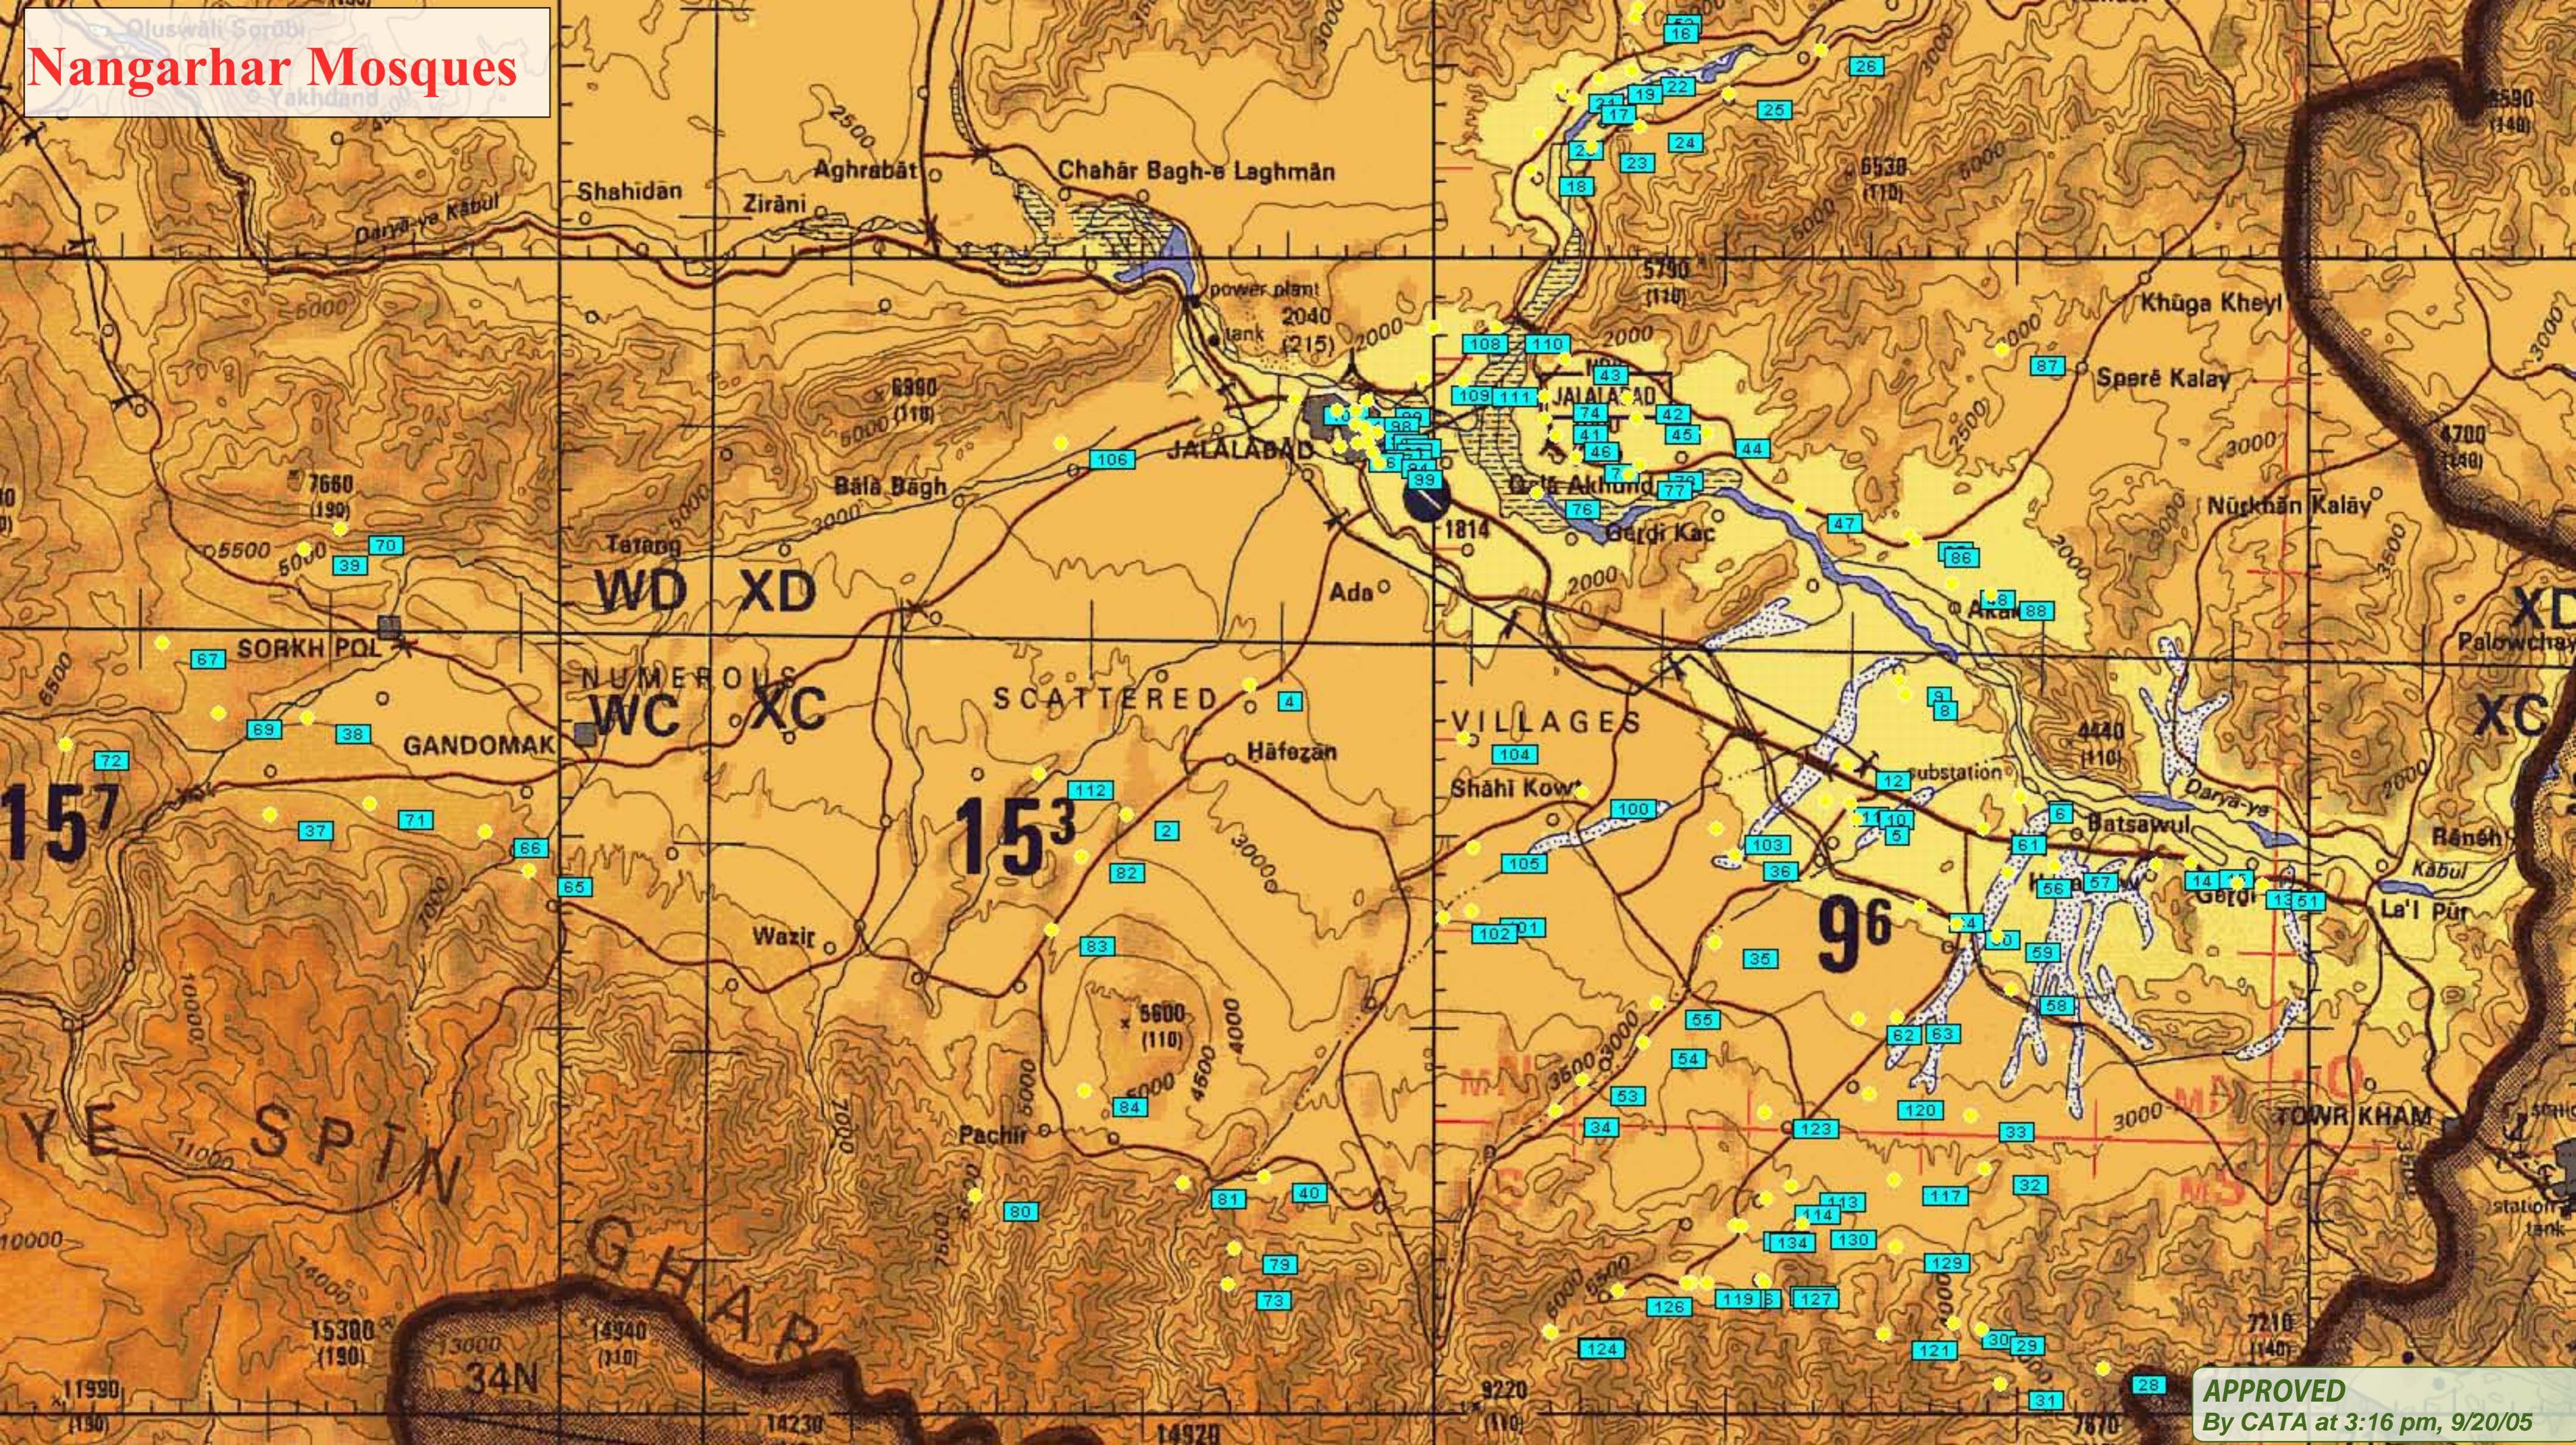

Nangarhar Mosques