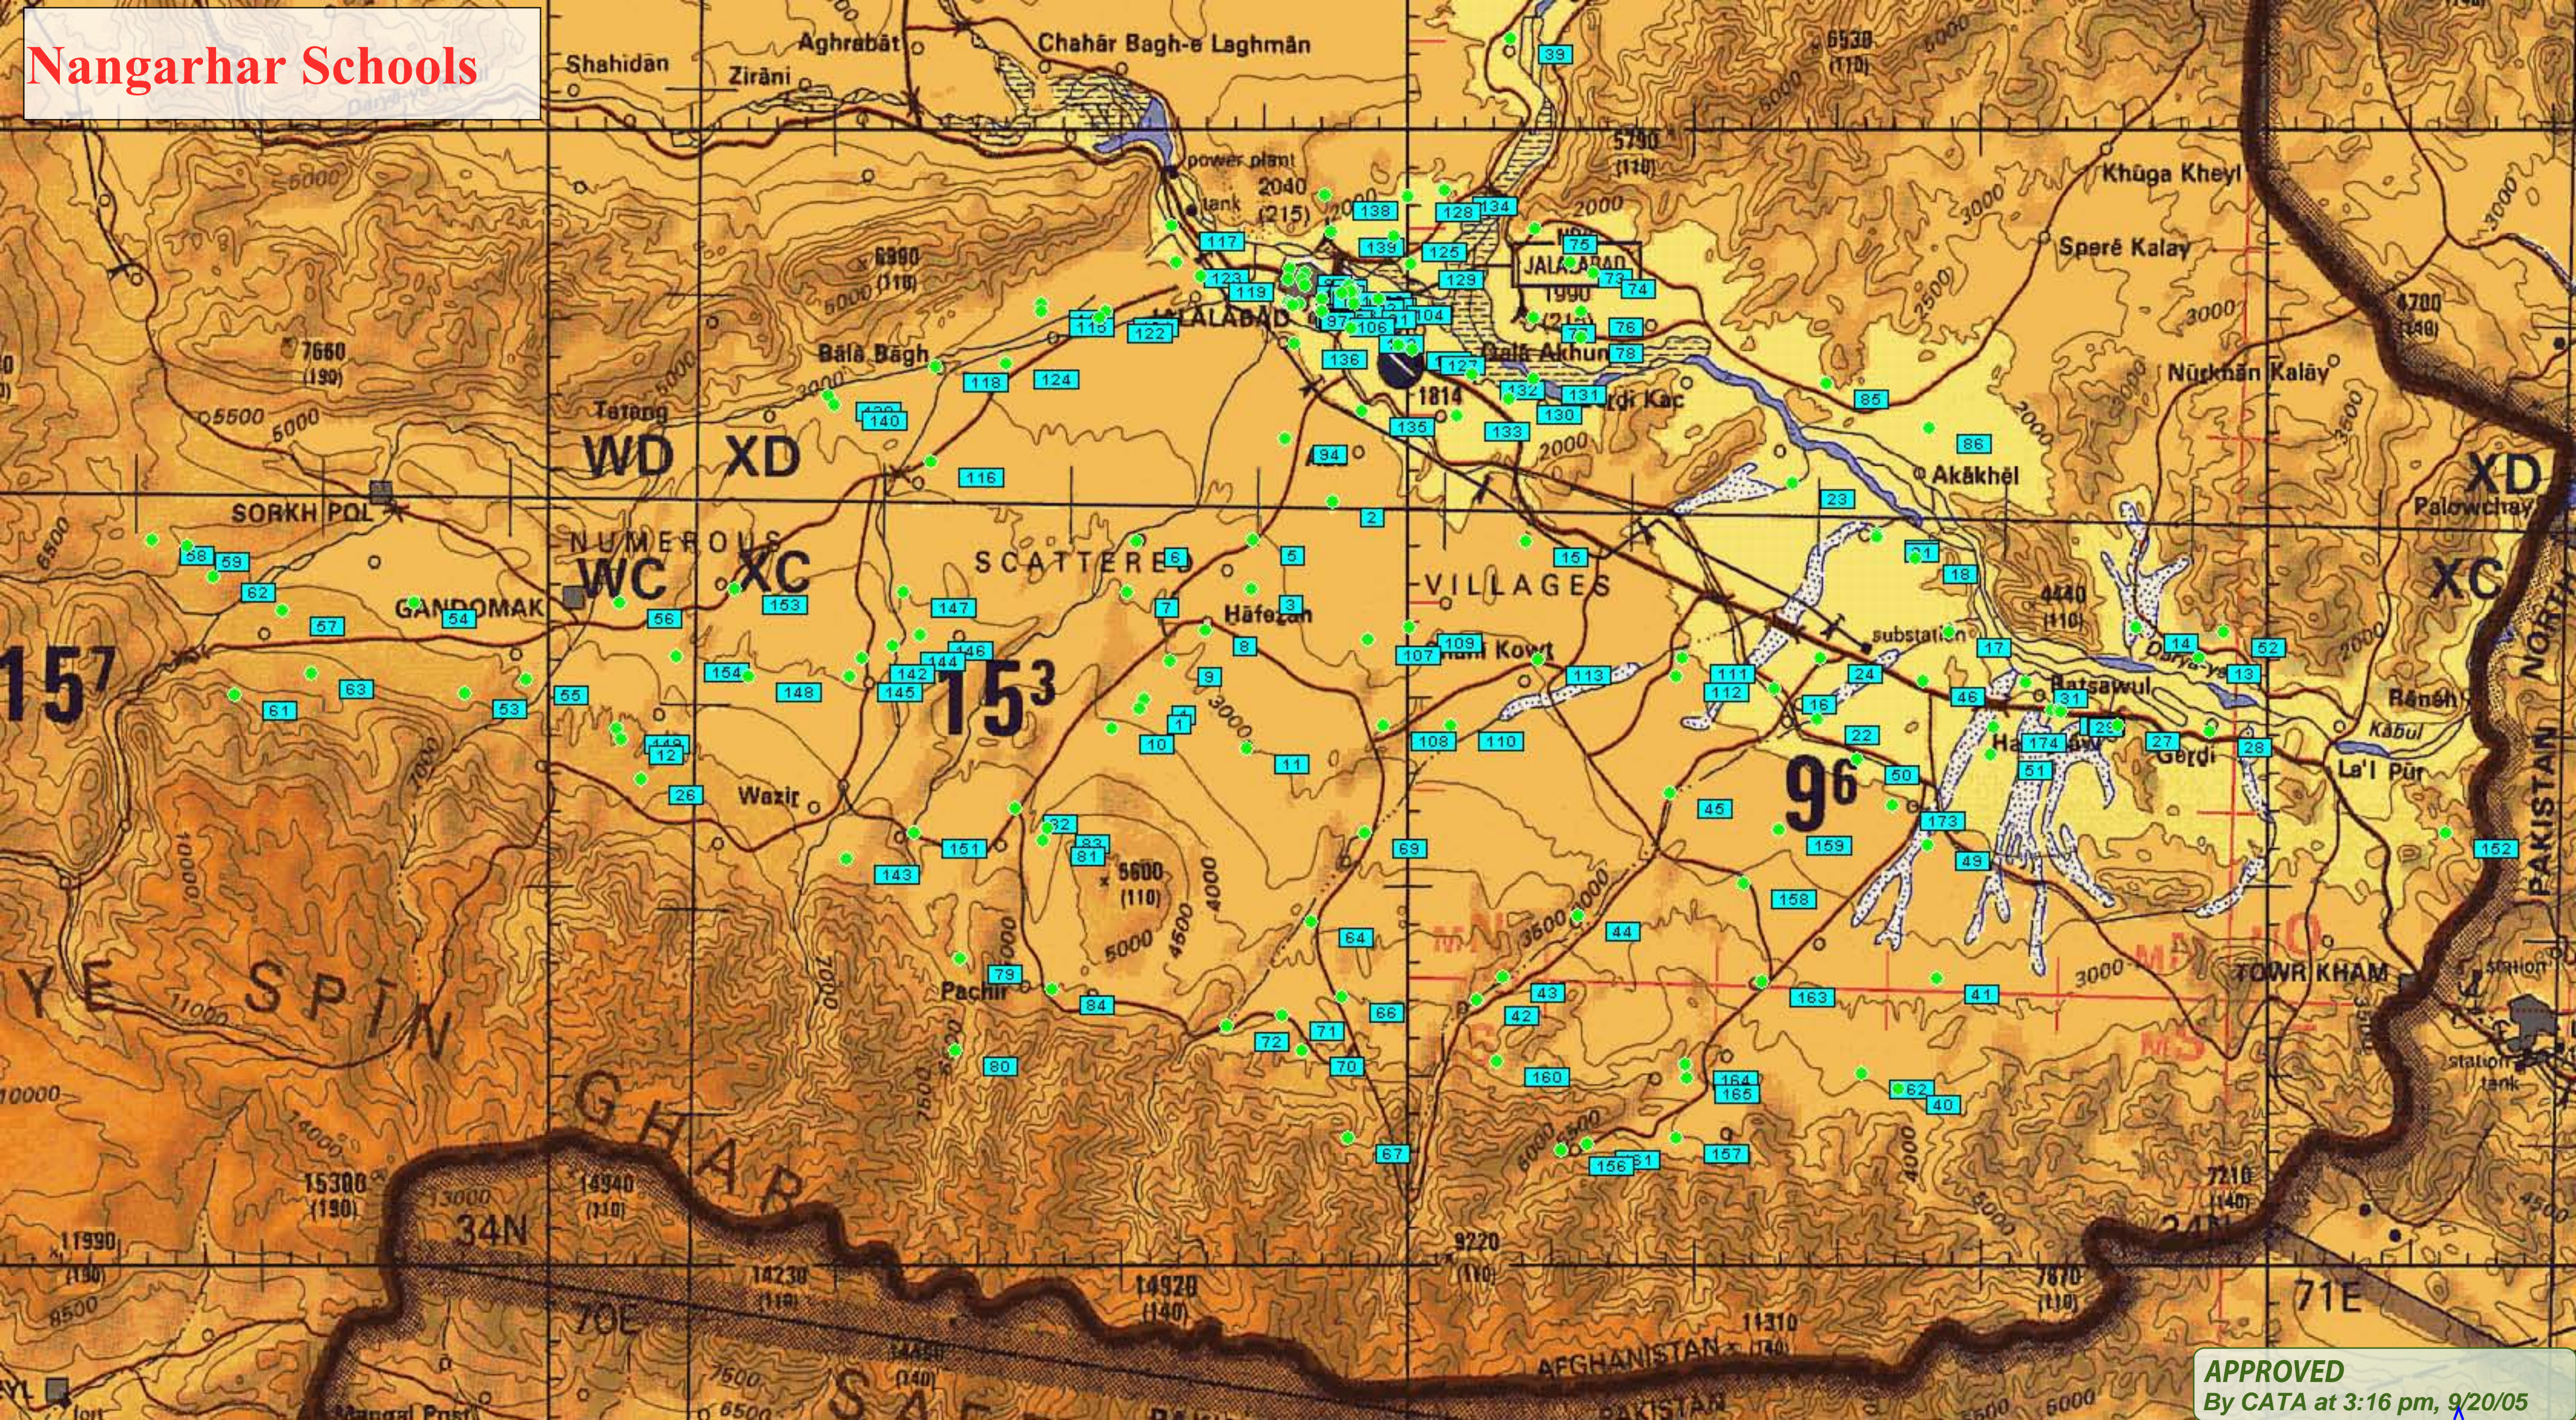

Nangarhar Schools